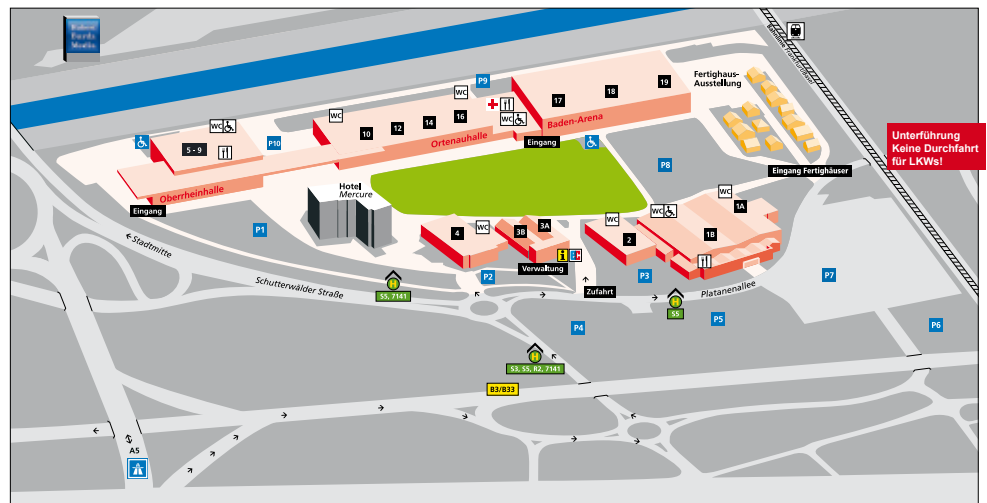

MESSEGELEND

Messe Offenburg-Ortenau GmbH

Schutterwälder Straße 3
77656 Offenburg

Telefon +49 (0) 7 81 / 92 26-91
Telefax +49 (0) 7 81 / 92 26-77

www.messeoffenburg.de, info@messeoffenburg.de