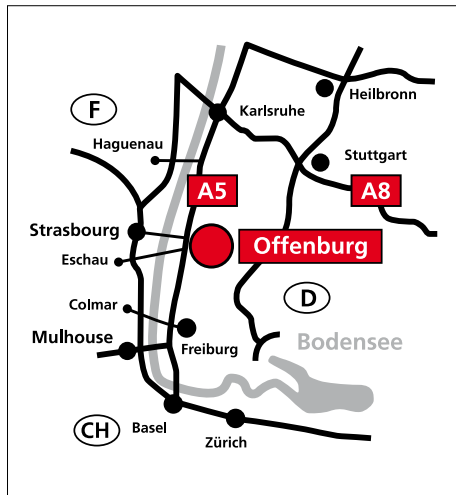

ANREISEINFORMATION

REGIONENKARTE

WEGBESCHREIBUNG

ANREISE MIT DEM AUTO

- Autobahn **A5** bis Ausfahrt Offenburg (Anschlussstelle 55)
- Autobahn an **Anschlussstelle 55** verlassen und auf dem Zubringer (B33) Richtung Stadtmitte
- Nach 1,5 km bei der **2. Ausfahrt** rechts ab auf die **B3/B33**
- Nach 200 Meter gleich die **1. Abfahrt** rechts abfahren
- im Kreisverkehr **3. Ausfahrt** auf die **Schutterwälder Straße**
- Im nächsten Kreisverkehr:

zur **Verwaltung** 1. Ausfahrt Richtung Messegelände nehmen, einbiegen auf die Platanenallee, nach 50 Metern haben Sie die Messe Offenburg erreicht

zum **Parkplatz Oberreinhalle** (gebührenpflichtig) 2. Ausfahrt nehmen

ANREISE MIT DER BAHN + ÖFFENTLICHER NAHVERKEHR

- Bahnhof Offenburg, ICE-Anschluss, ZOB-Busbahnhof am Bahnhofausgang
- Fahrpläne/Infos unter www.messeoffenburg.de

ANREISE MIT DEM FLUGZEUG

- Strasbourg/Entzheim (ca. 25 km),
- Baden Airport Karlsruhe-Baden-Baden (ca. 35 km),
- Euro Airport Basel-Mulhouse (ca. 85 km)